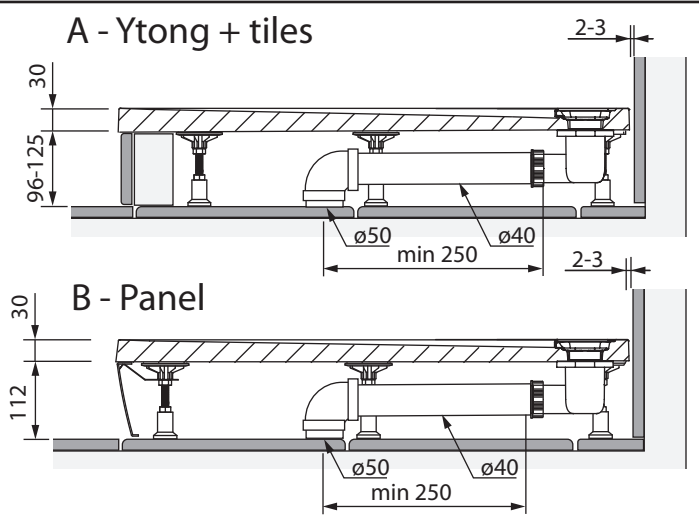

## KAZUKO

**GB** Mounting instructions  
**CZ** Montážní návod  
**H** Szerelési utasítás  
**RU** Инструкция по монтажу  
**D/A** Montageanleitung  
**PL** Instrukcja montażu

**RO** Instrucțiuni de montaj  
**ES** Manual de instrucciones  
**FR** Notice de montage  
**NL** Montage instructie  
**LT** Montavimo instrukcija  
**SK** Montážny návod